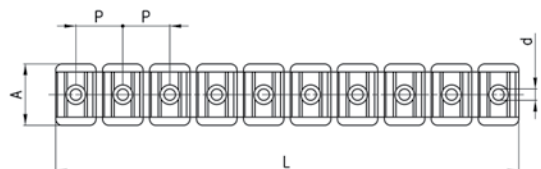

Tubes Mod. TPC

Tube material PU 98 Sh, colour grey RAL 7012 version B.

Mod.	D/d	Max pressure at 23 C°	Weight g/mt	Bend radius (mm)	Lot mt
TPC 4/2	4/2	14 bar	11,5	11	100
TPC 6/4	6/4	10 bar	19,2	18	100
TPC 8/6	8/6	7 bar	26,8	35	100
TPC 10/8	10/8	5,5 bar	34,5	45	100
TPC 12/8	12/8	6 bar	60,3	50	100

Tubes Mod. TSP

Coil (Rilsan)
Blue (other colours available on demand).

Mod.	D/d	P. MAX 20°C	External Ø	L Closed	L Max
TSP 6/4	6/4	20 bar	64	1000	15
TSP 8/6	8/6	14 bar	86	1000	15
TSP 10/8	10/8	11 bar	102	1050	15
TSP 12/10	12/10	9 bar	126	1050	15

Tubes clamp Mod. MPL

DIMENSIONS					
Mod.	Tube	L	A	d	P
MPL 4	4/2	113	19	2,5	11,5
MPL 6	6/4	113	19	2,5	11,5
MPL 8	8/6	143	19	3,5	14,5
MPL 10	10/8	173	19	4,5	17,5